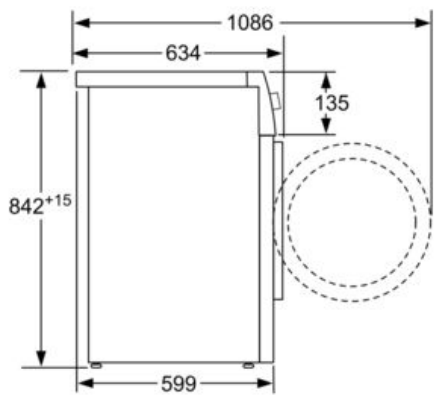

HomeProfessional Droogautomaten

WTYH7792NL

**Bosch HomeProfessional Exclusiv
Wasdroger - warmtepomp**

Afmeting in mm