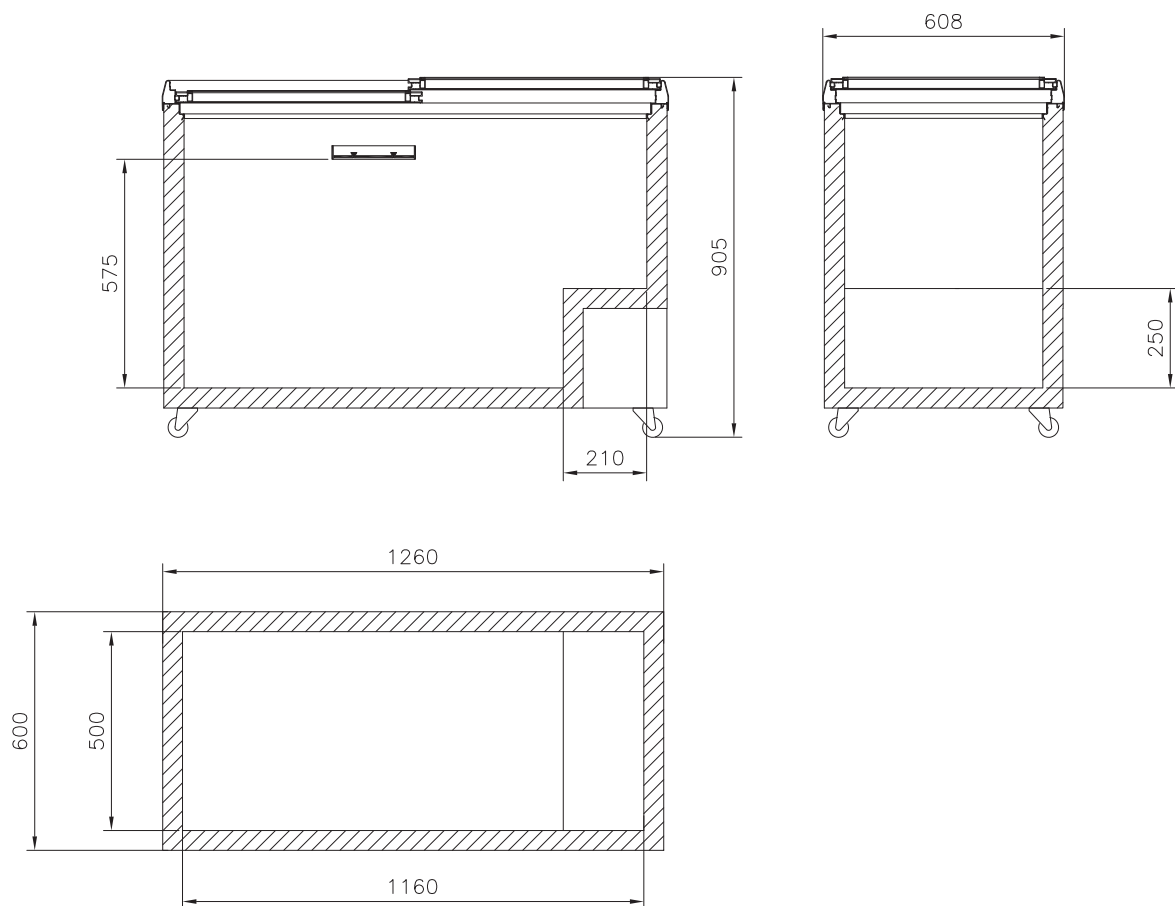

FKG 404

DISPLAY CHEST COOLER WITH GLASS LID

All measurements in mm

Height, mm	905
Width, mm	1260
Depth, mm	600
Lid, mm	608

VESTFROST
SOLUTIONS

A/S Vestfrost
Falkevej 12
DK-6705 Esbjerg Ø
www.vestfrostsolutions.com