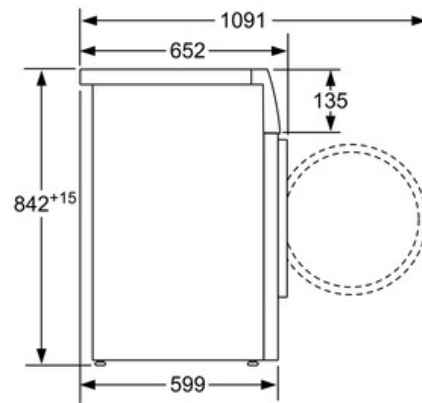

**Technische Data**

Uitvoering :	Vrijstaand
Afneembaar bovenblad :	Nee
Deurscharnier :	Rechts
Lengte elektriciteitsnoer (cm) :	145,0
Hoogte van afneembaar bovenblad (mm) :	842
Afmetingen van het apparaat h(min/max)xbxd (mm) :	842 x 598 x 599
Nettogewicht (kg) :	52,0
Fluorinated greenhouse gases :	Ja
Type of refrigerant :	R134a
Hermetically sealed equipment :	Ja
EAN-code :	4242002906423
Filling Quantity Cooling Agent :	220000,000
CO <sup>2</sup> Equivalent - Total GWP :	0
Aansluitwaarde (W) :	1000
Stroom (A) :	10
Spanning (V) :	220-240
Frequentie (Hz) :	50
Keurmerken :	CE, VDE
Vulgewicht katoen (kg) - NIEUW (2010/30/EG) :	8,0
Standaardprogramma katoen :	Katoen kastdroog
Energie-efficiëntieklasse - NIEUW (2010/30/EG) :	A++
Energieverbruik elektrische droger, maximale belading - nieuw (2010/30/EC) :	1,80
Standaardduur katoenprogramma, maximale belading (min) :	203
Energieverbruik elektrische droger, gedeeltelijke belading - nieuw (2010/30/EC) (kWh) :	1,04
Standaardduur katoenprogramma, gedeeltelijke belading (min) :	122
Gewogen jaarlijks energieverbruik, elektrische droger - NIEUW (2010/30/EG) (kWh) :	232,0
Gewogen programmaduur (min) :	157
Gemiddelde condensatie-efficiëntie, maximale belading (%) :	86
Gemiddelde condensatie-efficiëntie, gedeeltelijke belading (%) :	86
Gewogen condensatie-efficiëntie (%) :	86

energieverbruik per droogbeurt is afhankelijk van het gebruik van het apparaat.

- Programmaduur van het standaard katoenprogramma op volle belading 203 min en bij gedeeltelijke belading 122 min
- Condensatie ratio: B
- Deuraanslag: Rechts
- Geluidsniveau: 65 dB (A) re 1 pW
- Onderbouwbaar onder 85cm nishoogte
- Afmetingen (hxbxd): 84,2 cm x 59,8 cm x 65,2 cm

Afmeting in mm

Afmeting in mm